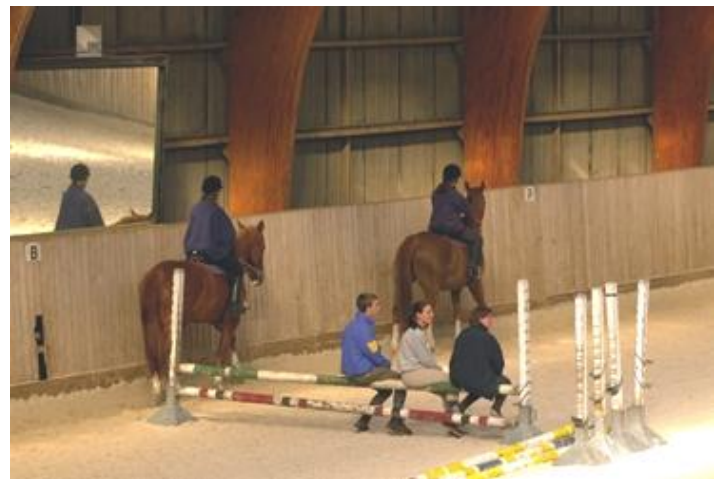

- Ruitersport i.s.m. Bloso Waregem
- Voetbaltraining i.s.m. SV Zulte-Waregem
- Triatlon i.s.m. het No Limit Team
- Daarnaast wordt in ASO de richting Wetenschappen – sport aangeboden, waar tot 7 uur sport gevolgd kan worden.

Het centrum staat volledig in het teken van het paard. Er zijn voldoende paarden aanwezig in de stallen, er zijn verschillende binnen- en buitenpistes, en het sporthotel bevindt zich in een prachtige, groene omgeving. Kortom, de locatie biedt heel wat mogelijkheden.

Doelgroep

Het GO! Sportinternaat staat open voor leerlingen van het secundair onderwijs die les volgen in de GO! scholen en sportief zijn.

We mikken vooral op ruiters van alle niveaus: zowel beginners zonder ervaring als gevorderden. Er zijn een aantal goede redenen waarom dit hen zal interesseren: